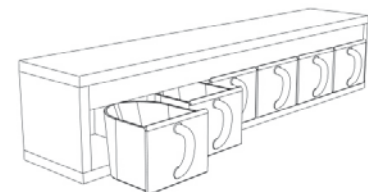

DANKÜCHEN JETZT IM NOVEMBER!

BIS **-55%***

DAS ANGEBOT AN
DIE MÖBELFACHHÄUSER!
**LUXDAN
AKTION**

ÖSTERREICH/
DEUTSCHLAND/
SÜDTIROL/
SCHWEIZ
19.11.2018 / Nr. 36
Seite 3

GERÄTESCHRÄNKE GRATIS!*

VON DI. 20. NOVEMBER 2018 BIS MO. 03. DEZEMBER 2018 (ALLERLEZTTE ANNAHME IM HAUSE DAN)

VORHER

OH 40 S 12

Erhältlich auch als:
O.45 S 12, O..60 S 8
und in den Höhen O, OM und OH

€ 339,-

BEISPIEL PREIS-
GRUPPE 09!

U 60 Z BEL

€ 1.090,-

BEISPIEL PREIS-
GRUPPE 09!

HH 60 VO

Erhältlich auch als:
H 60 VO und HM 60 VO

€ 1.679,-

BEISPIEL PREIS-
GRUPPE 09!

NR GS 4 S Breite: 57,6 cm

Glasschütten Regal mit 4 Glasschütten:
Maße: B 57,6 / H 17,6 / T 16,5 cm

€ 332,-

NR GS 6 S Breite: 85,0 cm

Glasschütten Regal mit 6 Glasschütten:
Maße: B 85 / H 17,6 / T 16,5 cm

€ 490,-

NR GS 10 S Breite: 139,8 cm

Glasschütten Regal mit 10 Glasschütten:
Maße: B 139,8 / H 17,6 / T 16,5 cm

€ 806,-

JETZT

OH 40 S 12

Erhältlich auch als:
O.45 S 12, O..60 S 8
und in den Höhen O, OM und OH

-82%

(BEISPIEL PREISGRUPPE 09)

IN ALLEN
PREISGRUPPEN

**JETZT
€ 61,-**

U 60 Z BEL

-40%

(BEISPIEL PREISGRUPPE 09)

IN ALLEN
PREISGRUPPEN

**JETZT
€ 654,-**

HH 60 VO

Erhältlich auch als:
H 60 VO und HM 60 VO

-40%

(BEISPIEL PREISGRUPPE 09)

IN ALLEN
PREISGRUPPEN

**JETZT
€ 1.007,-**

SONDERPREIS!

-82%

CA.

NR GS 4 S

Glasschütten Regal mit 4 Glasschütten:
Maße: B 57,6 / H 17,6 / T 16,5 cm

JETZT € 60,-

SONDERPREIS!

-81%

CA.

NR GS 6 S

JETZT € 90,-

SONDERPREIS!

-81%

CA.

NR GS 10 S

JETZT € 150,-

Vorbehaltlich Satz- und Druckfehler

PROGRAMM LUXDAN AKTION

LUXDAN

Netto- Aktionsküchen ohne Arbeitsplatten werden wie gehabt 1 Preisgruppe höher ver rechnet, bei dem fixpreisbezogenen Modellen SILBERMOND ist ein Aufpreis von 6% pro Küche zu verrechnen.

Objektküchen nur nach vorheriger Anfrage möglich!